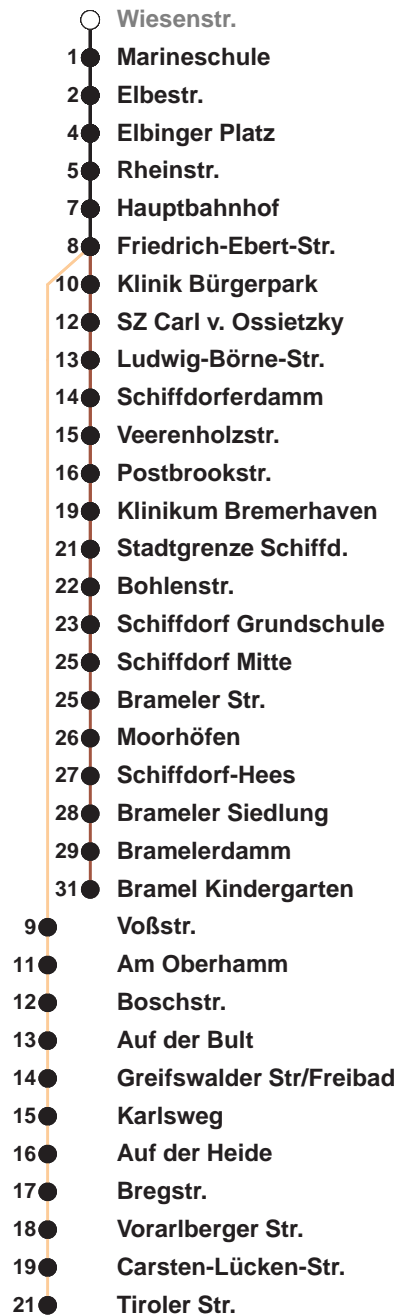

503

Surheide

507

Schiffdorf Bramel

Uhr	Montag - Freitag	Samstag	Sonn-/ Feiertag
3			
4			
5	11 42 ^A	46	
6	13 ^B 28 43 ^C 58	46	
7	13 ^B 28 43 ^C 58	46	46
8	13 ^B 28 43 ^C 58	16 43 ^C 58	46
9	13 ^B 28 43 ^C 58	13 ^C 28 43 ^C 58	46
10	13 ^B 28 43 ^C 58	13 ^C 28 43 ^C 58	46
11	13 ^B 28 43 ^C 58	13 ^C 28 43 ^C 58	22
12	13 ^B 28 43 ^C 58	13 ^C 28 43 ^C 58	02 42
13	13 ^B 28 43 ^C 58	13 ^C 28 43 ^C 58	22
14	13 ^B 28 43 ^C 58	13 ^C 28 43 ^C 58	02 42
15	13 ^B 28 43 ^C 58	13 ^C 28 43 ^C 58	22
16	13 ^B 28 43 ^C 58	13 ^C 45	02 42
17	13 ^B 28 43 ^C 58	25	22
18	13 ^B 28 43 ^C 58	02 41	02 41
19	13 ^C 28 43 ^C 58	21	21
20	13 ^C 58	01 58	01 58
21	58	58	58
22	58	58	58
23	58	58	58
0			
1			

Linienvverlauf und Fahrtzeit in Min.

Heiligabend und Silvester nach Sonderfahrplan

- A ab Hbf weiter als L 507
- B bis Bramel
- C bis Schiffdorf