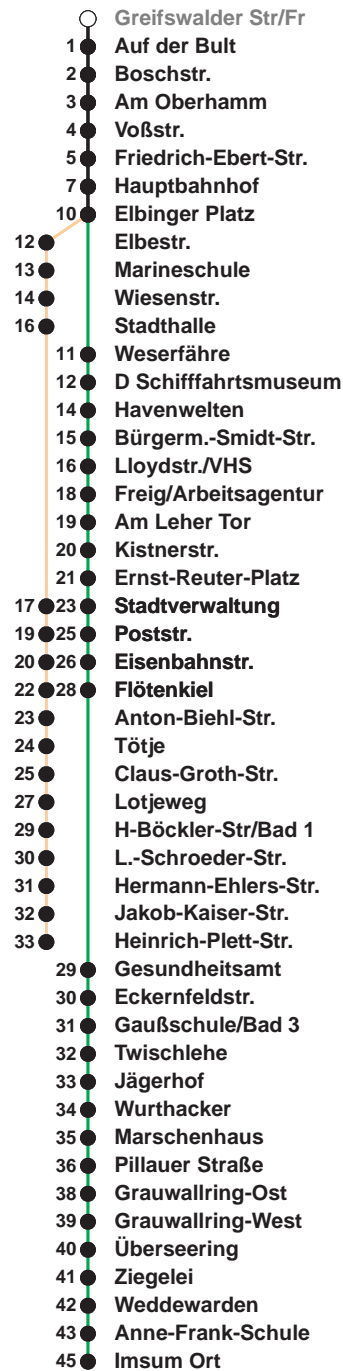

503

Leherheide West

509

Imsum

Uhr	Montag - Freitag	Samstag	Sonn-/ Feiertag
3			
4			
5	12 _A 42 _A	17 _B	
6	01 15 30 45	17 _B	
7	00 15 30 45	17 _B	17 _B
8	00 15 30 45	17 45	17 _B
9	00 15 30 45	00 15 30 45	17 _B
10	00 15 30 45	00 15 30 45	17 _B 47
11	00 15 30 45	00 15 30 45	32
12	00 15 30 45	00 15 30 45	12 52
13	00 15 30 45	00 15 30 45	32
14	00 15 30 45	00 15 30 45	12 52
15	00 15 30 45	00 15 30 45	32
16	00 15 30 45	12 52	12 52
17	00 15 30 45	32	32
18	00 15 30 45	12 52	12 52
19	00 15 30	32 52	32 52
20	29 _B	29 _B	29 _B
21	29 _B	29 _B	29 _B
22	29 _B	29 _B	29 _B
23	29 _B	29 _B	29 _B
0	29 _A	29 _A	29 _A
1			

Linienerlauf und Fahrtzeit in Min.

Heiligabend und Silvester nach Sonderfahrplan

A bis Hbf
B bis Flötenkiel