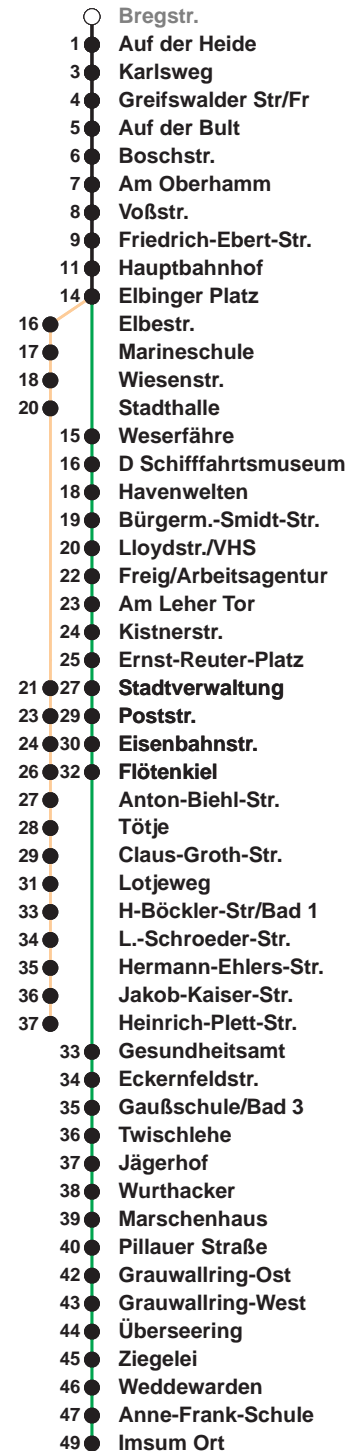

503

Leherheide West

509

Imsum

Uhr	Montag - Freitag			Samstag	Sonn-/ Feiertag
3					
4					
5	09 _A	39 _A	58	14 _B	
6	11	26	41	56	14 _B
7	11	26	41	56	14 _B
8	11	26	41	56	14 _B
9	11	26	41	56	14 _B
10	11	26	41	56	14 _B 44
11	11	26	41	56	28
12	11	26	41	56	08 48
13	11	26	41	56	28
14	11	26	41	56	08 48
15	11	26	41	56	28
16	11	26	41	56	08 48
17	11	26	41	56	28
18	11	26	41	56	08 48
19	11	26		28 48	28 48
20	26 _B			26 _B	26 _B
21	26 _B			26 _B	26 _B
22	26 _B			26 _B	26 _B
23	26 _B			26 _B	26 _B
0	26 _A			26 _A	26 _A
1					

Linienvverlauf und Fahrtzeit in Min.

Heiligabend und Silvester nach Sonderfahrplan

A bis Hbf
B bis Flötenkiel

nächste Verkaufsstelle:
Geschenkboutique, Vieländer Weg 230 a
Ohne Gewähr Gültig ab 06.01.2024