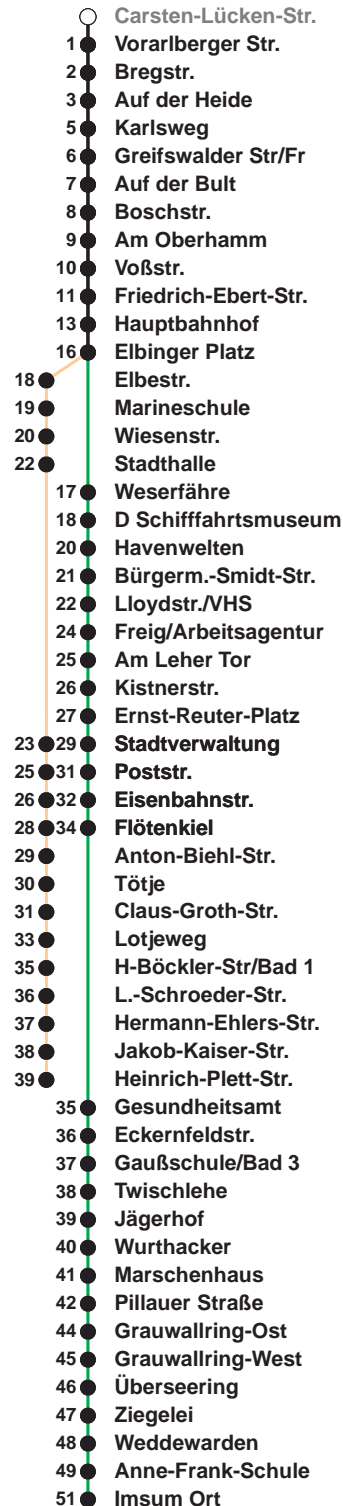

**503**

**Leherheide West**

**509**

**Imsum**

Uhr	Montag - Freitag	Samstag	Sonn-/ Feiertag
3			
4			
5	07 <sub>A</sub> 37 <sub>A</sub> 56	12 <sub>B</sub>	
6	09 24 39 54	12 <sub>B</sub>	
7	09 24 39 54	12 <sub>B</sub>	12 <sub>B</sub>
8	09 24 39 54	12 39 54	12 <sub>B</sub>
9	09 24 39 54	09 24 39 54	12 <sub>B</sub>
10	09 24 39 54	09 24 39 54	12 <sub>B</sub> 42
11	09 24 39 54	09 24 39 54	26
12	09 24 39 54	09 24 39 54	06 46
13	09 24 39 54	09 24 39 54	26
14	09 24 39 54	09 24 39 54	06 46
15	09 24 39 54	09 24 39	26
16	09 24 39 54	06 46	06 46
17	09 24 39 54	26	26
18	09 24 39 54	06 46	06 46
19	09 24	26 46	26 46
20	24 <sub>B</sub>	24 <sub>B</sub>	24 <sub>B</sub>
21	24 <sub>B</sub>	24 <sub>B</sub>	24 <sub>B</sub>
22	24 <sub>B</sub>	24 <sub>B</sub>	24 <sub>B</sub>
23	24 <sub>B</sub>	24 <sub>B</sub>	24 <sub>B</sub>
0	24 <sub>A</sub>	24 <sub>A</sub>	24 <sub>A</sub>
1			

Linienvverlauf und Fahrtzeit in Min.

Heiligabend und Silvester nach Sonderfahrplan

A bis Hbf  
B bis Flötenkiel

nächste Verkaufsstelle:  
Geschenkboutique, Vieländer Weg 230 a  
Ohne Gewähr Gültig ab 06.01.2024