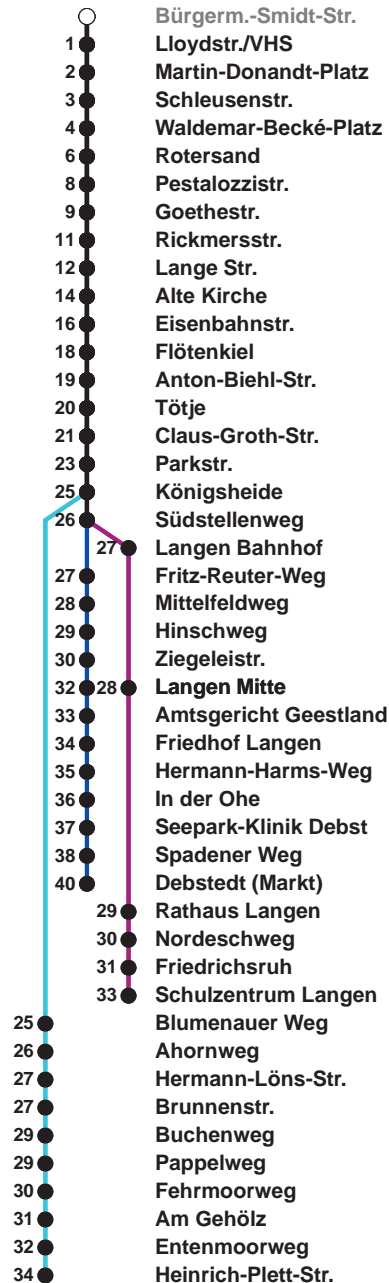

504	SZ Langen
505	Debstedt
506	Leherheide Ost

Uhr	Montag - Freitag	Samstag	Sonn-/ Feiertag
4			
5	04 ^G 27 57 ^G	28 ^A 58	
6	21 32 ^R 43 55 ^G	28 58	
7	05 15 25 35 45 55	28 58	28 ^A 58
8	05 15 25 40 55	28 52	28 58
9	10 25 40 55	07 22 37 52	28 58
10	10 25 40 55	07 22 37 52	28 58
11	10 25 40 55	07 22 37 52	25 45
12	05 15 [®] 25 35 45 [®] 55	07 22 37 52	05 25 45
13	05 15 25 35 45 55	07 22 37 52	05 25 45
14	05 15 25 ^G 35 45 55	07 22 37 52	05 25 45
15	05 15 25 ^G 35 45 55	07 22 37	05 25 45
16	05 15 25 ^G 35 45 55	05 25 45	05 25 45
17	05 15 25 35 45 55	05 25 45	05 25 45
18	05 15 25 34 43 51	05 26 46	05 26 46
19	06 21 36 51	06 26 46	06 26 46
20	06 42	06 42	06 42
21	10 40	10 40	10 40
22	10 40	10 40	10 40
23	10 40	10 40	10 40
0	10	10	10

Linienverlauf und Fahrtzeit in Min.

1

Heiligabend und Silvester nach Sonderfahrplan

- A bis Alte Kirche
- G bis Gewerbegebiet Debstedt
- R bis Rotersand, weiter als L 512
- ® ab SZ Langen an Schultagen in Nds. nach Debstedt

nächste Vorverkaufsstelle:

BREMERHAVEN BUS Kundencenter Mitte, Bgm.-Smidt-Str. 73, Tabak u. Tabakwaren, "Bürger" 99

Ohne Gewähr Gültig ab 06.01.2024

www.bremerhavenbus.de