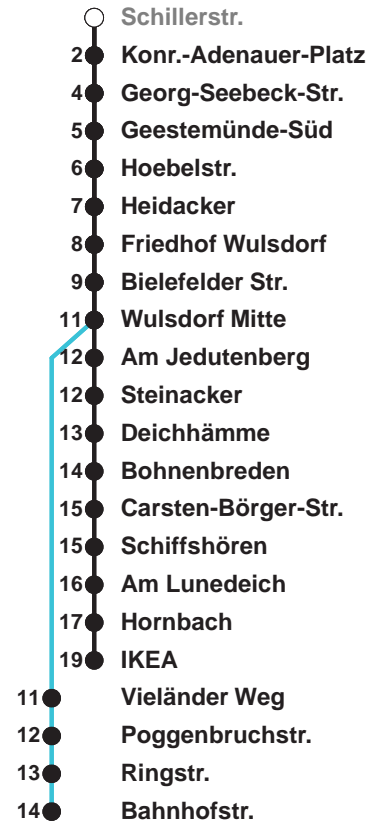

504	IKEA
505	IKEA
506	Wulsdorf Bahnhofstr.

Uhr	Montag - Freitag	Samstag	Sonn-/ Feiertag
4			
5	51	59 ^B	
6	17	59 ^B	
7	02 22 32 52	59 ^B	59 ^B
8	02 22 32 57	29 ^A	29 ^A 59 ^B
9	12 27 42 57	07 22 37 52	29 ^A 59 ^B
10	12 27 42 57	07 22 37 52	29 ^A 59 ^C
11	12 27 42	07 22 37 52	36 56 ^C
12	02 12 32 42 52	07 22 37 52	16 36 ^C 56
13	02 12 22 32 42 52	07 22 37 52	16 ^C 36 56 ^C
14	02 12 22 32 42 52	07 22 37 52	16 36 ^C 56
15	02 12 22 32 42 52	07 22 37 52	16 ^C 36 56 ^C
16	02 12 22 32 42 52	07 22 37 56	16 36 ^C 56
17	02 12 22 32 42 52	16 36 56	16 ^C 36 56 ^C
18	02 12 22 32 42 52	16 36 56	16 36 ^C 56
19	07 22 37 52	16 36 56	16 ^C 36 56 ^C
20	07 22 41	16 41 ^C	16 41 ^C
21	11 ^B 41 ^A	11 ^B 41 ^A	11 ^B 41 ^A
22	11 ^B 41 ^A	11 ^B 41 ^A	11 ^B 41 ^A
23	11 ^B 41 ^A	11 ^B 41 ^A	11 ^B 41 ^A
0	11 ^B	11 ^B	11 ^B

Linienvverlauf und Fahrtzeit in Min.

Heiligabend und Silvester nach Sonderfahrplan

- A über Bahnhofstr. bis C.-Börger-Str.
- B über C.-Börger-Str. bis Bahnhofstr.
- C bis C.-Börger-Str.