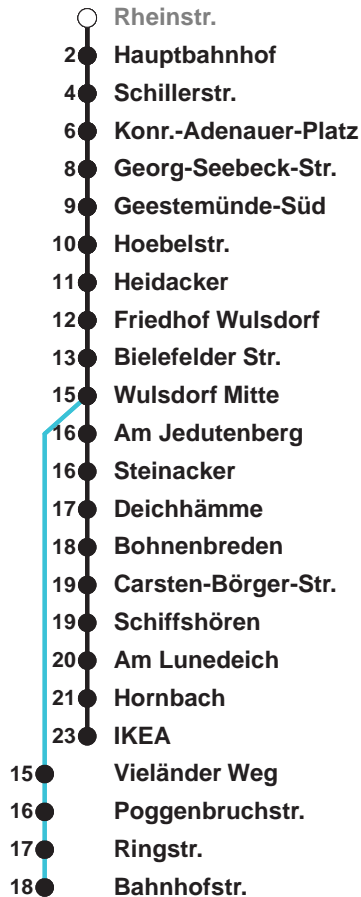

<b>504</b>	<b>IKEA</b>
<b>505</b>	<b>IKEA</b>
<b>506</b>	<b>Wulsdorf Bahnhofstr.</b>

Uhr	Montag - Freitag	Samstag	Sonn-/ Feiertag
4			
5	17● 48 58●	26● 56B	
6	14 29● 48● 58	26● 56B	
7	08● 18 28 38● 48 58	26● 56B	56B
8	08● 18 28 38● 53	26A	26A 56B
9	08 23 38 53	03 18 33 48	26A 56B
10	08 23 38 53	03 18 33 48	26A 56C
11	08 23 38 58	03 18 33 48	32 52C
12	08 28 38 48 58	03 18 33 48	12 32C 52
13	08 18 28 38 48 58	03 18 33 48	12C 32 52C
14	08 18 28 38 48 58	03 18 33 48	12 32C 52
15	08 18 28 38 48 58	03 18 33 48	12C 32 52C
16	08 18 28 38 48 58	03 18 33 52	12 32C 52
17	08 18 28 38 48 58	12 32 52	12C 32 52C
18	08 18 28 38 48	12 32 52	12 32C 52
19	03 18 33 48	12 32 52	12C 32 52C
20	03 18 38	12 38C	12 38C
21	08B 38A	08B 38A	08B 38A
22	08B 38A	08B 38A	08B 38A
23	08B 38A	08B 38A	08B 38A
0	08B	08B	08B

Linienerlauf und Fahrtzeit in Min.

Heiligabend und Silvester nach Sonderfahrplan

- A über Bahnhofstr. bis C.-Börger-Str.
- B über C.-Börger-Str. bis Bahnhofstr.
- C bis C.-Börger-Str.
- ab Hbf weiter als L 514

nächste Verkaufsstelle:  
Kiosk, Georgstr. 37

Ohne Gewähr Gültig ab 06.01.2024