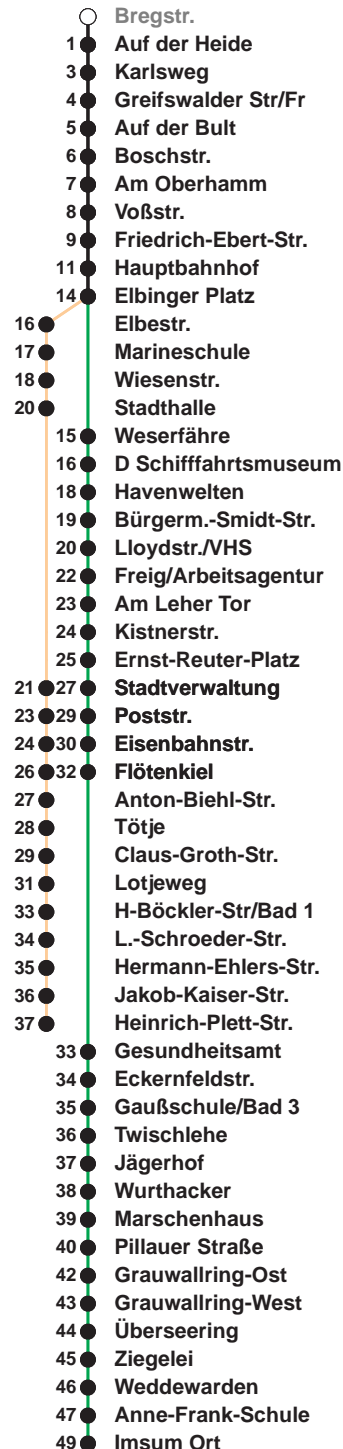

503

Leherheide West

509

Imsum

Uhr	Montag - Freitag			Samstag	Sonn-/ Feiertag
3					
4					
5	09 _A	39 _A	58	14 _B	
6	11	26	41	56	14 _B
7	11	26	41	56	14 _B
8	11	26	41	56	14 _B
9	11	26	41	56	14 _B
10	11	26	41	56	14 _B 44
11	11	26	41	56	28
12	11	26	41	56	08 48
13	11	26	41	56	28
14	11	26	41	56	08 48
15	11	26	41	56	28
16	11	26	41	56	08 48
17	11	26	41	56	28
18	11	26	41	56	08 48
19	11	26		28 48	28 48
20	26 _B			26 _B	26 _B
21	26 _B			26 _B	26 _B
22	26 _B			26 _B	26 _B
23	26 _B			26 _B	26 _B
0	26 _A			26 _A	26 _A
1					

Linienerlauf und Fahrtzeit in Min.

Heiligabend und Silvester nach Sonderfahrplan

A bis Hbf
B bis Flötenkiel

nächste Verkaufsstelle:
Geschenkboutique, Vieländer Weg 230 a
Ohne Gewähr Gültig ab 06.01.2024