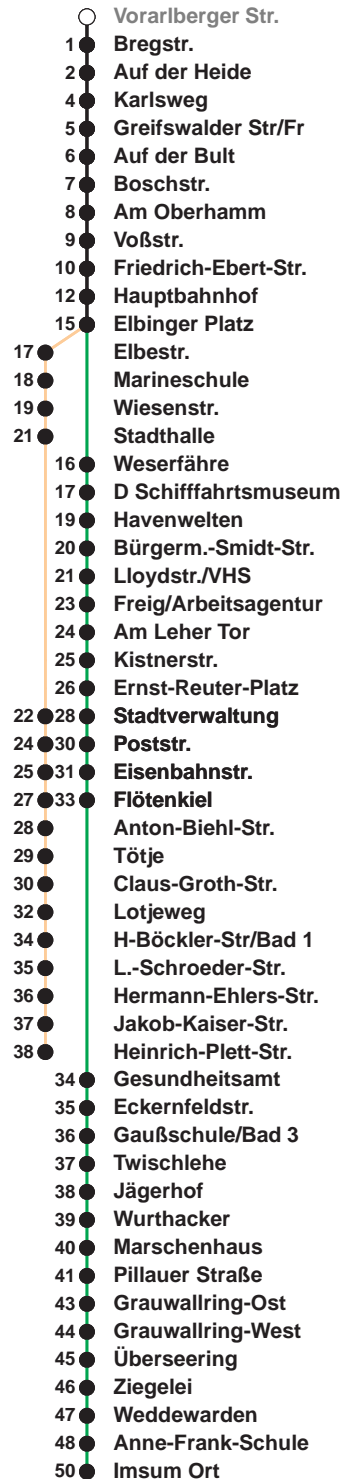

503

Leherheide West

509

Imsum

Uhr	Montag - Freitag	Samstag	Sonn-/ Feiertag
3			
4			
5	08 _A 38 _A 57	13 _B	
6	10 25 40 55	13 _B	
7	10 25 40 55	13 _B	13 _B
8	10 25 40 55	13 40 55	13 _B
9	10 25 40 55	10 25 40 55	13 _B
10	10 25 40 55	10 25 40 55	13 _B 43
11	10 25 40 55	10 25 40 55	27
12	10 25 40 55	10 25 40 55	07 47
13	10 25 40 55	10 25 40 55	27
14	10 25 40 55	10 25 40 55	07 47
15	10 25 40 55	10 25 40	27
16	10 25 40 55	07 47	07 47
17	10 25 40 55	27	27
18	10 25 40 55	07 47	07 47
19	10 25	27 47	27 47
20	25 _B	25 _B	25 _B
21	25 _B	25 _B	25 _B
22	25 _B	25 _B	25 _B
23	25 _B	25 _B	25 _B
0	25 _A	25 _A	25 _A
1			

Linienvverlauf und Fahrtzeit in Min.

Heiligabend und Silvester nach Sonderfahrplan

A bis Hbf
B bis Flötenkiel

nächste Verkaufsstelle:
Geschenkboutique, Vieländer Weg 230 a
Ohne Gewähr Gültig ab 06.01.2024