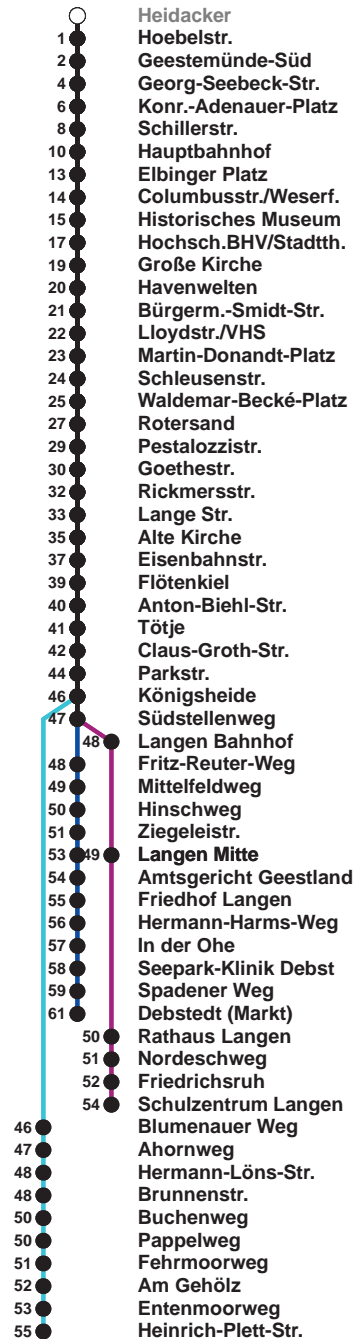

<b>504</b>	<b>SZ Langen</b>
<b>505</b>	<b>Debstedt</b>
<b>506</b>	<b>Leherheide Ost</b>

Uhr	Montag - Freitag	Samstag	Sonn-/ Feiertag
4			
5	11 41 <sup>G</sup>	12 <sup>A</sup> 42	
6	01 13 <sup>R</sup> 23 34 <sup>G</sup> 44 54	12 42	
7	04 14 24 34 44 54	12 42	12 <sup>A</sup> 42
8	04 19 34 49	12 31 46	12 42
9	04 19 34 49	01 16 31 46	12 42
10	04 19 34 49	01 16 31 46	12 42
11	04 19 34 44 54 <sup>Ⓜ</sup>	01 16 31 46	04 24 44
12	14 24 <sup>Ⓜ</sup> 44 54	01 16 31 46	04 24 44
13	04 14 24 34 44 54	01 16 31 46	04 24 44
14	04 <sup>G</sup> 14 24 34 44 54	01 16 31 46	04 24 44
15	04 <sup>G</sup> 14 24 34 44 54	01 16 44	04 24 44
16	04 <sup>G</sup> 14 24 34 44 54	04 24 44	04 24 44
17	04 14 24 34 44 54	04 24 44	04 24 44
18	04 14 23 31 46 52 <sup>K</sup>	06 26 46	06 26 46
19	01 16 31 46	06 26 46 53 <sup>K</sup>	06 26 46 53 <sup>K</sup>
20	10 <sup>K</sup> 22 54	23 54	23 54
21	24 54	24 54	24 54
22	24 54	24 54	24 54
23	54	24 54	24 54
0	03 <sup>K</sup>	03 <sup>K</sup> 42 <sup>H</sup>	03 <sup>K</sup> 42 <sup>H</sup>
1		00 <sup>K</sup>	00 <sup>K</sup>

Linienvverlauf und Fahrtzeit in Min.

Heiligabend und Silvester nach Sonderfahrplan

- A bis Alte Kirche
- G bis Gewerbegebiet Debstedt
- H bis Hauptbahnhof
- K bis Konrad-Adenauer-Platz
- R bis Rotersand, weiter als L 512
- Ⓜ ab SZ Langen an Schultagen in Nds. nach Debstedt

nächste Verkaufsstelle:  
Delta-Markt, Weserstr. 210

Ohne Gewähr Gültig ab 06.01.2024