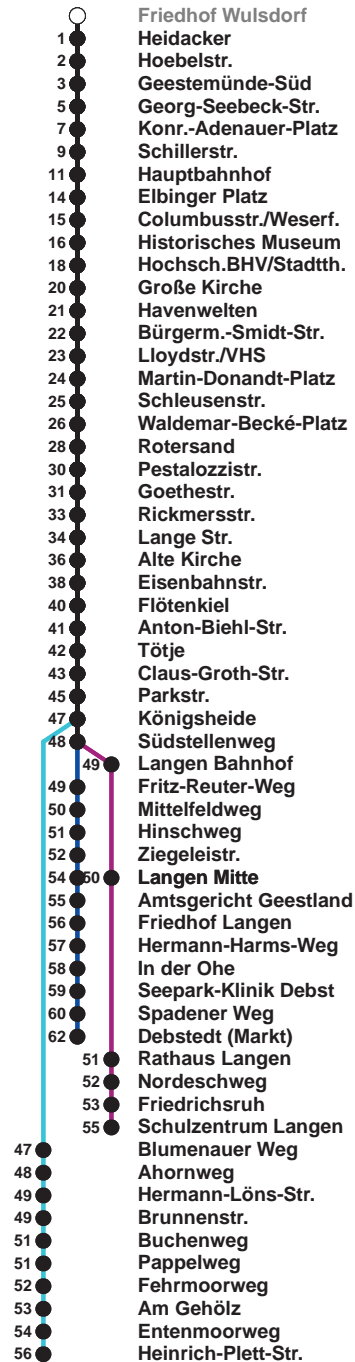

504	SZ Langen
505	Debstedt
506	Leherheide Ost

Uhr	Montag - Freitag	Samstag	Sonn-/ Feiertag
4			
5	10 40 ^G	11 ^A 41	
6	00 12 ^R 22 33 ^G 43 53	11 41	
7	03 13 23 33 43 53	11 41	11 ^A 41
8	03 18 33 48	11 30 45	11 41
9	03 18 33 48	00 15 30 45	11 41
10	03 18 33 48	00 15 30 45	11 41
11	03 18 33 43 53 [Ⓢ]	00 15 30 45	03 23 43
12	13 23 [Ⓢ] 43 53	00 15 30 45	03 23 43
13	03 13 23 33 43 53	00 15 30 45	03 23 43
14	03 ^G 13 23 33 43 53	00 15 30 45	03 23 43
15	03 ^G 13 23 33 43 53	00 15 43	03 23 43
16	03 ^G 13 23 33 43 53	03 23 43	03 23 43
17	03 13 23 33 43 53	03 23 43	03 23 43
18	03 13 22 30 45 51 ^K	05 25 45	05 25 45
19	00 15 30 45	05 25 45 52 ^K	05 25 45 52 ^K
20	09 ^K 21 53	22 53	22 53
21	23 53	23 53	23 53
22	23 53	23 53	23 53
23	53	23 53	23 53
0	02 ^K	02 ^K 41 ^H 59 ^K	02 ^K 41 ^H 59 ^K

Linienerlauf und Fahrtzeit in Min.

Heiligabend und Silvester nach Sonderfahrplan

- A bis Alte Kirche
- G bis Gewerbegebiet Debstedt
- H bis Hauptbahnhof
- K bis Konrad-Adenauer-Platz
- R bis Rotersand, weiter als L 512
- Ⓢ ab SZ Langen an Schultagen in Nds. nach Debstedt

nächste Verkaufsstelle:
Delta-Markt, Weserstr. 210

Ohne Gewähr Gültig ab 06.01.2024